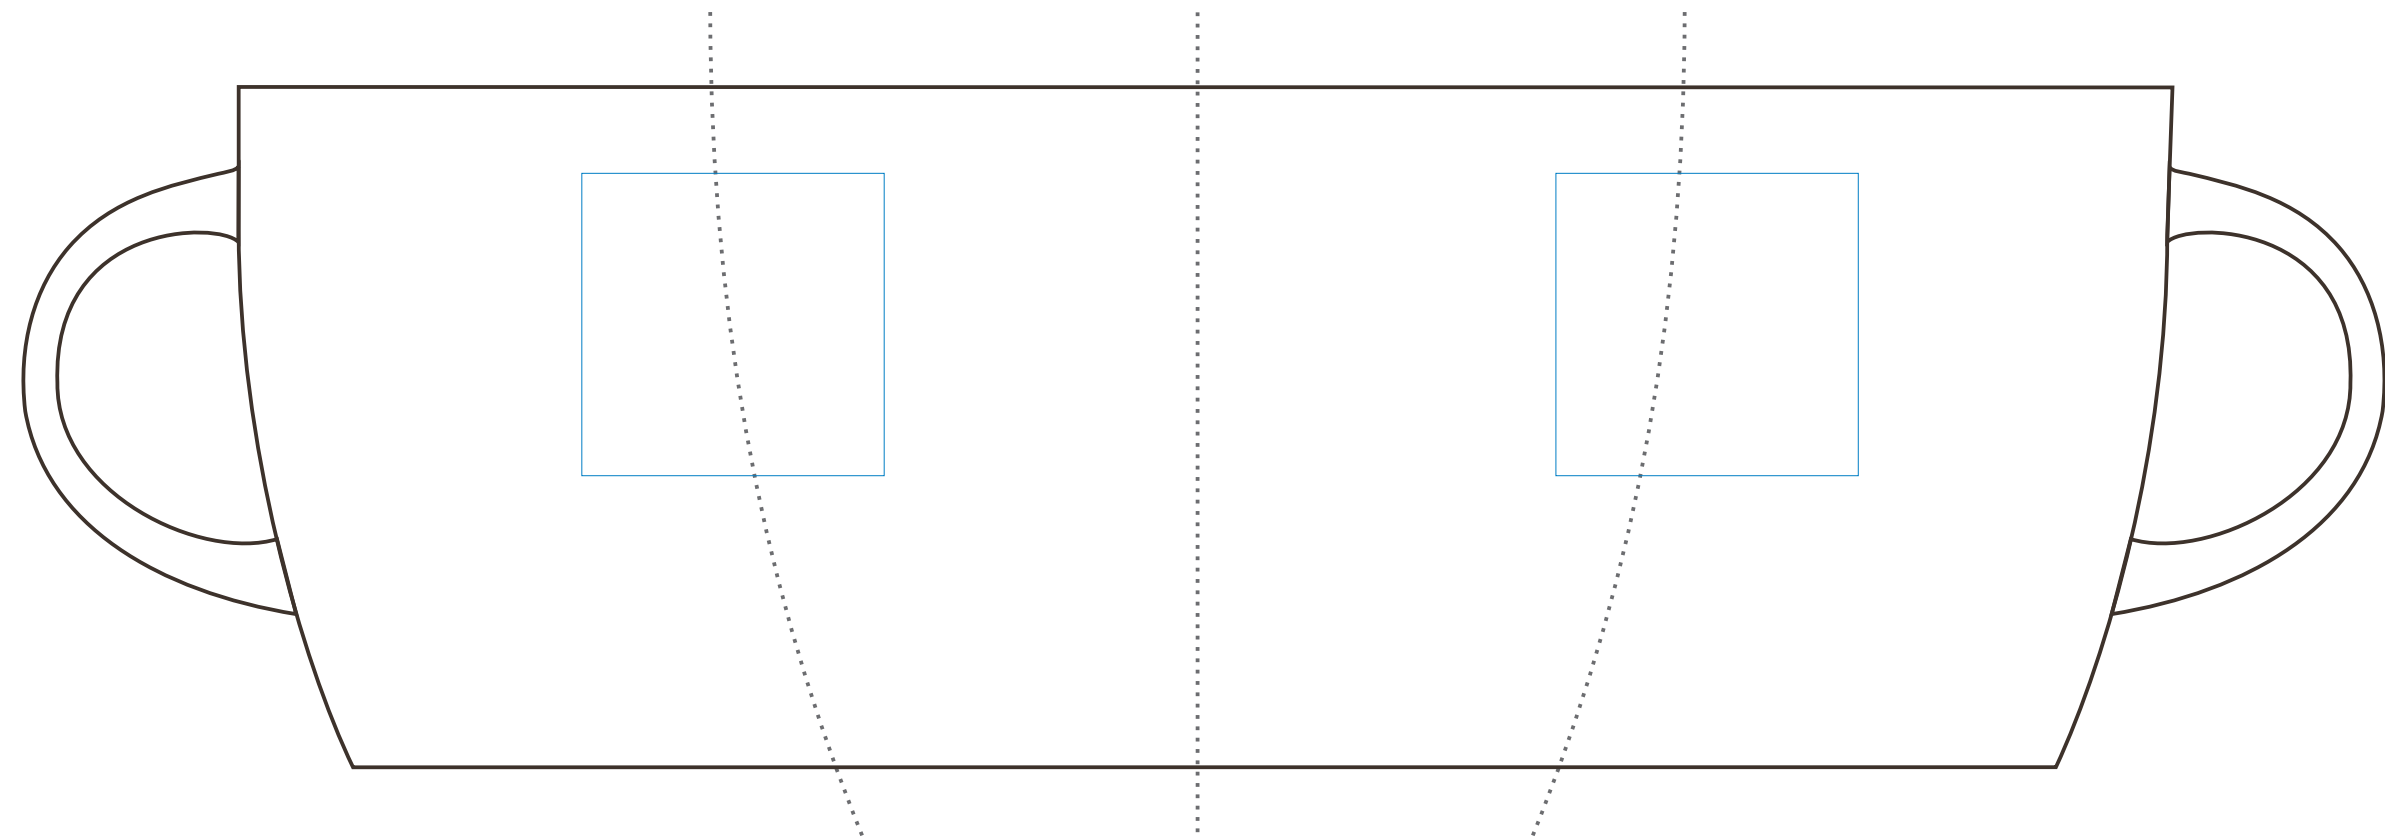

KOLOR NADRUKU:

Pantone

PC	Czarny	Black
Pcz	Czerwony	485C
Pjz	Jasnozielony	7496C
PZ	Ciemnozielony	364C
PN	Niebieski	2130C
PZ	Żółty	108C
PS	Szary	5435C
PP	Pomarańczowy	151C
PB	Brazowy	175C

ROZMIAR NADRUKU:

— strona zewnętrzna (40mm x 40mm)

Reklamacje odnośnie treści oraz grafiki po dokonaniu akceptacji nie będą uwzględniane. SPIROPRINT nie bierze odpowiedzialności za jakość i zawartość materiałów dostarczonych od klienta, w tym zdjęć, grafik i tekstów.

Projekty prosimy wysyłać w krzywych w Corelu do wersji 12. Mapy bitowe w CMYK-u w rozdzielczości min 300dpi 1:1.