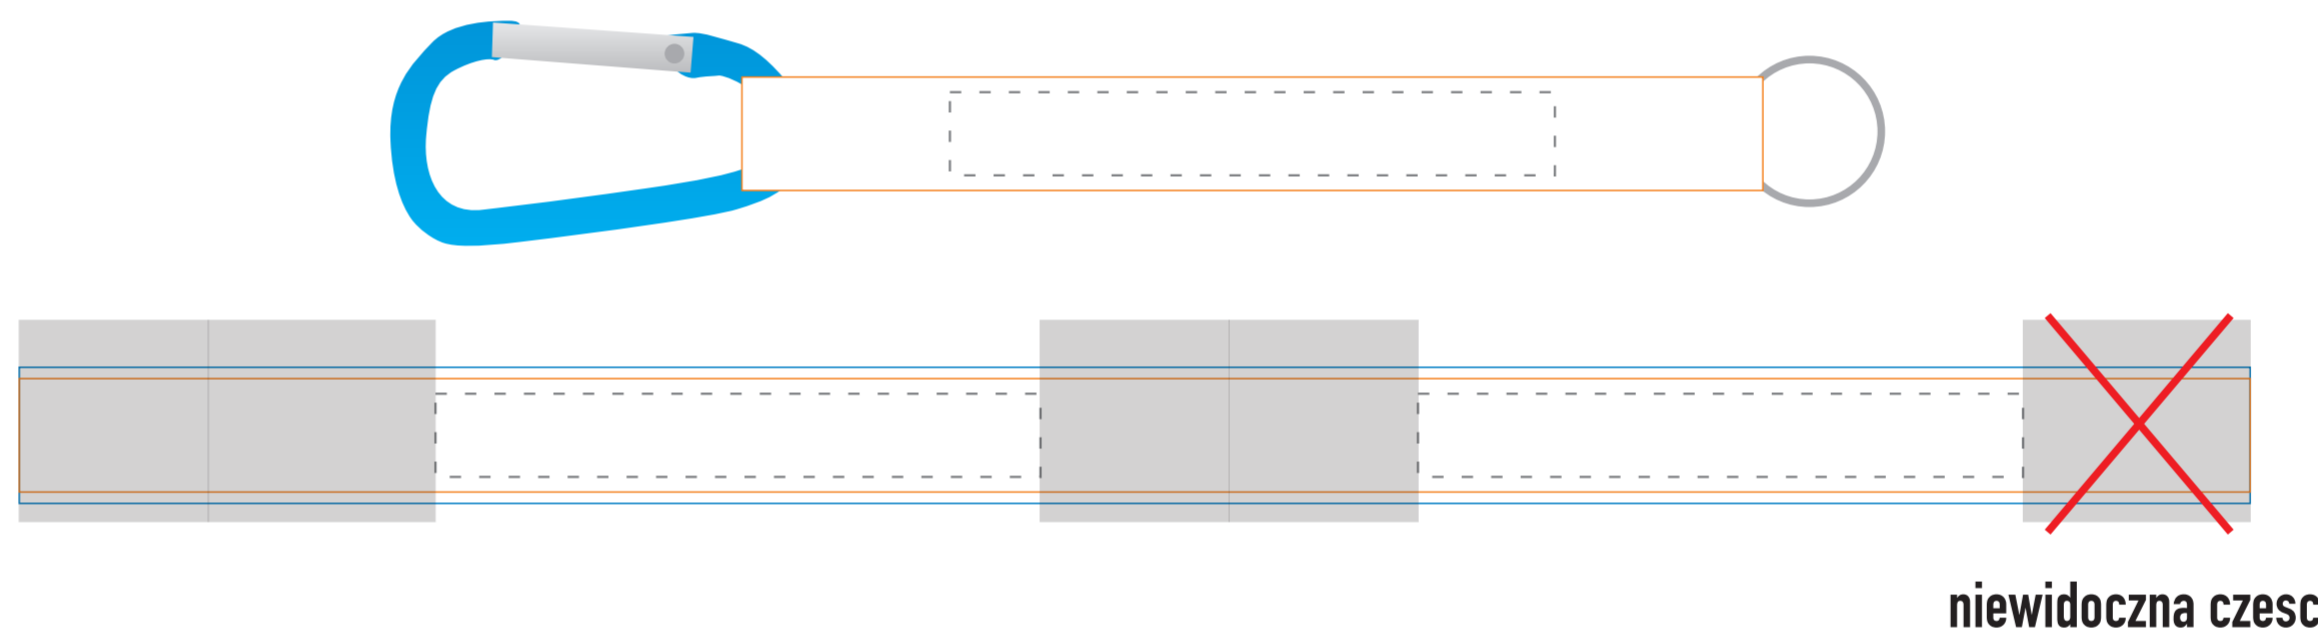

Smyczka SCOUT

KOLOR NADRUKU:

Nadruk Pełnokolorowy CMYK

ROZMIAR NADRUKU:

80mm x 11mm

KOLOR KARABIŃCZYKA:

Czarny	Niebieski
Czerwony	Srebrny
Zielony	Złoty

Rozmiar smyczy z zachowaniem spadów (295x18mm)

Rzeczywisty rozmiar smyczy (295x15mm)

Miejsce na zszycie/zagięcie smyczy
Prosimy nie umieszczać w tym miejscu istotnych elementów

Reklamacje odnośnie treści oraz grafiki po dokonaniu akceptacji nie będą uwzględniane. SPIROPRINT nie bierze odpowiedzialności za jakość i zawartość materiałów dostarczonych od klienta, w tym zdjęć, grafik i tekstów.

Projekty prosimy wysłać w krzywych w Corelu do wersji 12. Mapy bitowe w CMYK-u w rozdzielczości min 300dpi 1:1.