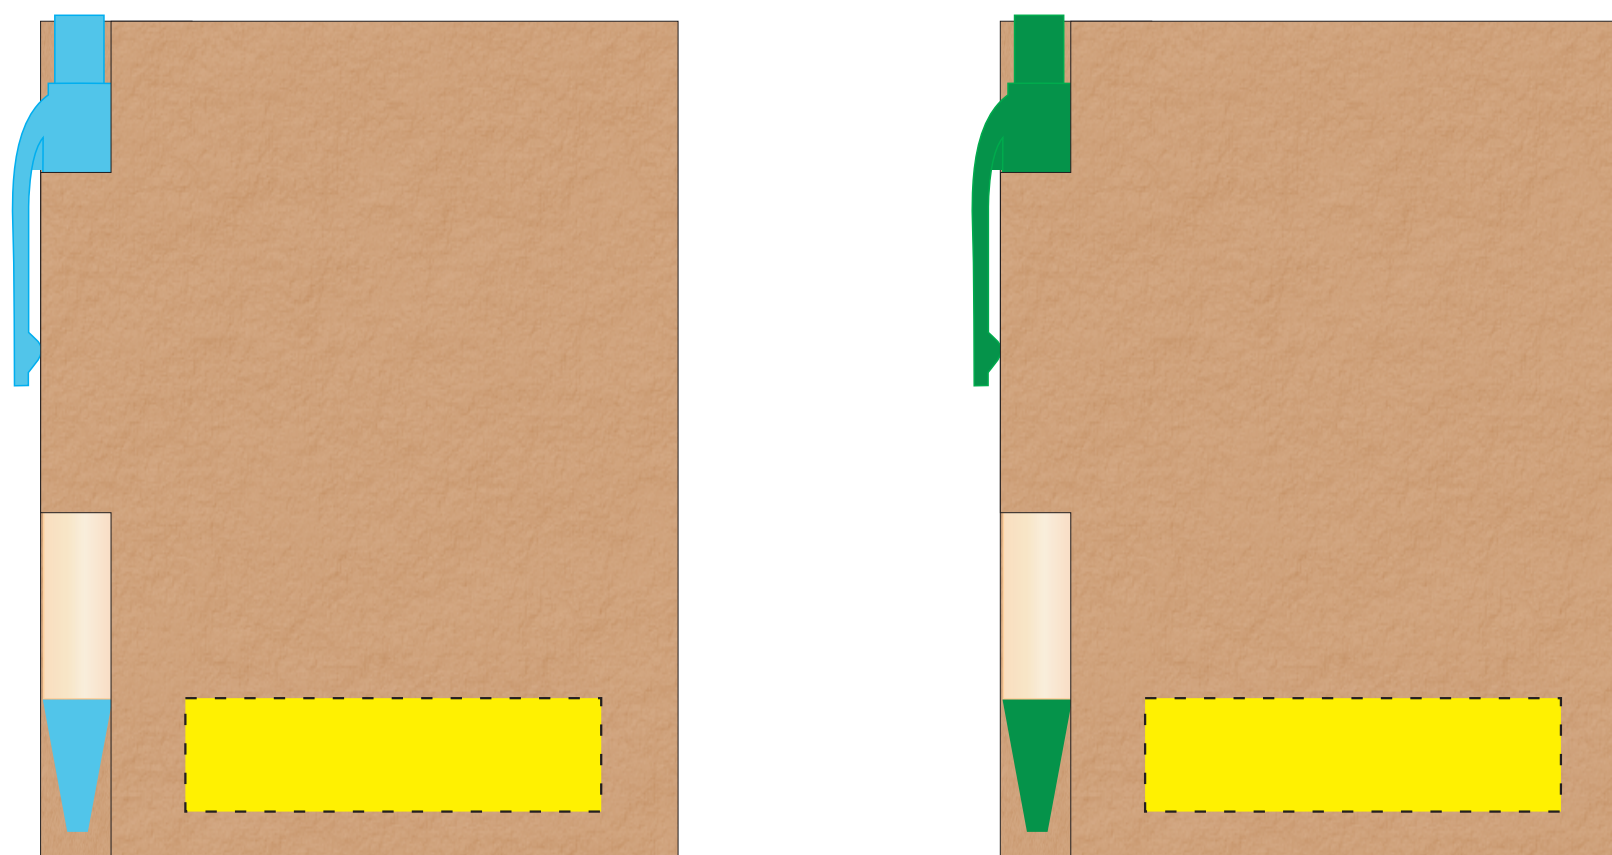

KOLOR NADRUKU:

		Pantone
TC	Czarny	Black
TB	Biały	-
TZ	Zielony	340C
TN	Niebieski	300C
TCz	Czerwony	199C
TZ	Zółty	107C
TP	Pomarańcz	172C
TG	Granatowy	2756C
TS	Srebrny	420C
TZl	Złoty	105C
TI	Inny	--C

Podane kolory są najbardziej zbliżone do kolorów pantone. Stanowią wartość jedynie poglądową i mogą odbiegać od rzeczywistości.

ROZMIAR NADRUKU:

Notes: 55mm x 15mm

Reklamacje odnośnie treści oraz grafiki po dokonaniu akceptacji nie będą uwzględniane. SPIROPRINT nie bierze odpowiedzialności za jakość i zawartość materiałów dostarczonych od klienta, w tym zdjęć, grafik i tekstów.

Projekty prosimy wysyłać w krzywych w Corelu do wersji 12. Mapy bitowe w CMYK-u w rozdzielczości min 300dpi 1:1.