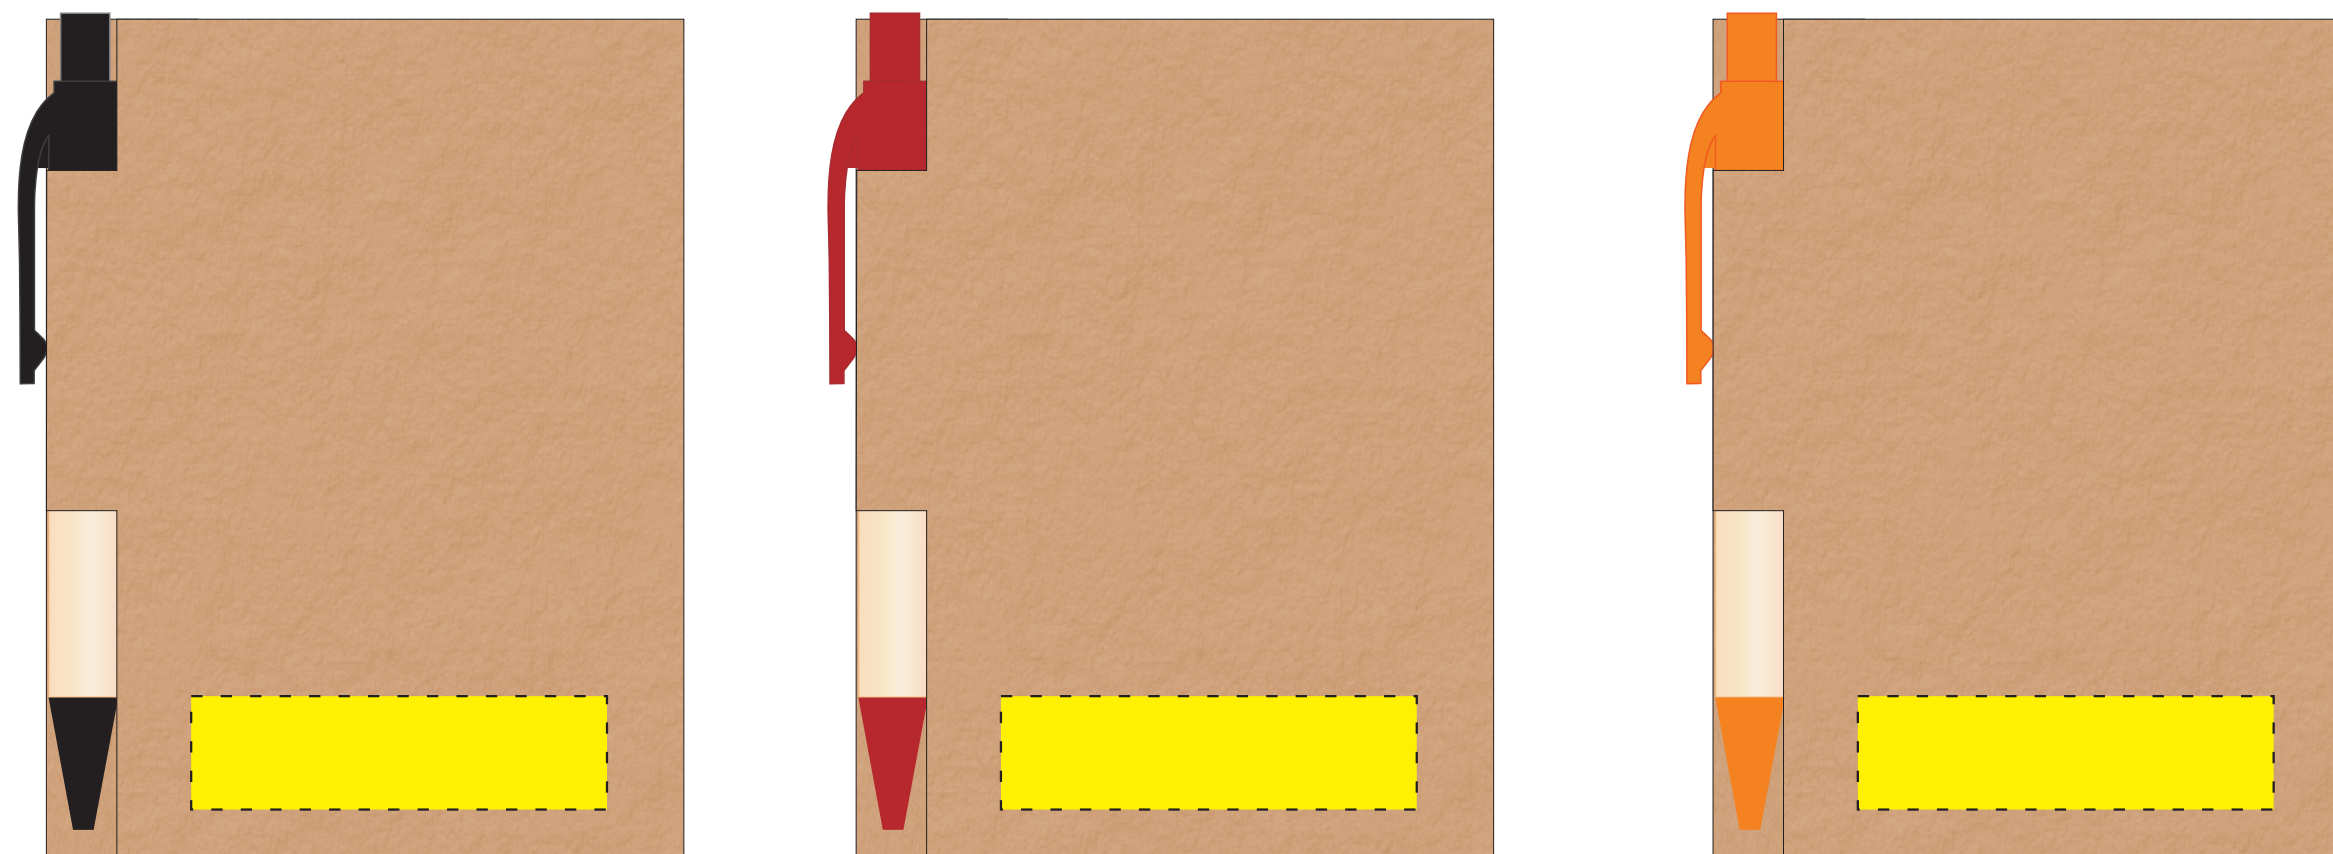

KOLOR NADRUKU:

		Pantone
TC	Czarny	Black
TB	Biały	-
TZ	Zielony	340C
TN	Niebieski	300C
TCz	Czerwony	199C
TZ	Zółty	107C
TP	Pomarańcz	172C
TG	Granatowy	2756C
TS	Srebrny	420C
TZl	Złoty	105C
TI	Inny	--C

Podane kolory są najbardziej zbliżone do kolorów pantone. Stanowią wartość jedynie poglądową i mogą odbiegać od rzeczywistości.

ROZMIAR NADRUKU:

Notes: 55mm x 15mm

Reklamacje odnośnie treści oraz grafiki po dokonaniu akceptacji nie będą uwzględniane. SPIROPRINT nie bierze odpowiedzialności za jakość i zawartość materiałów dostarczonych od klienta, w tym zdjęć, grafik i tekstów.