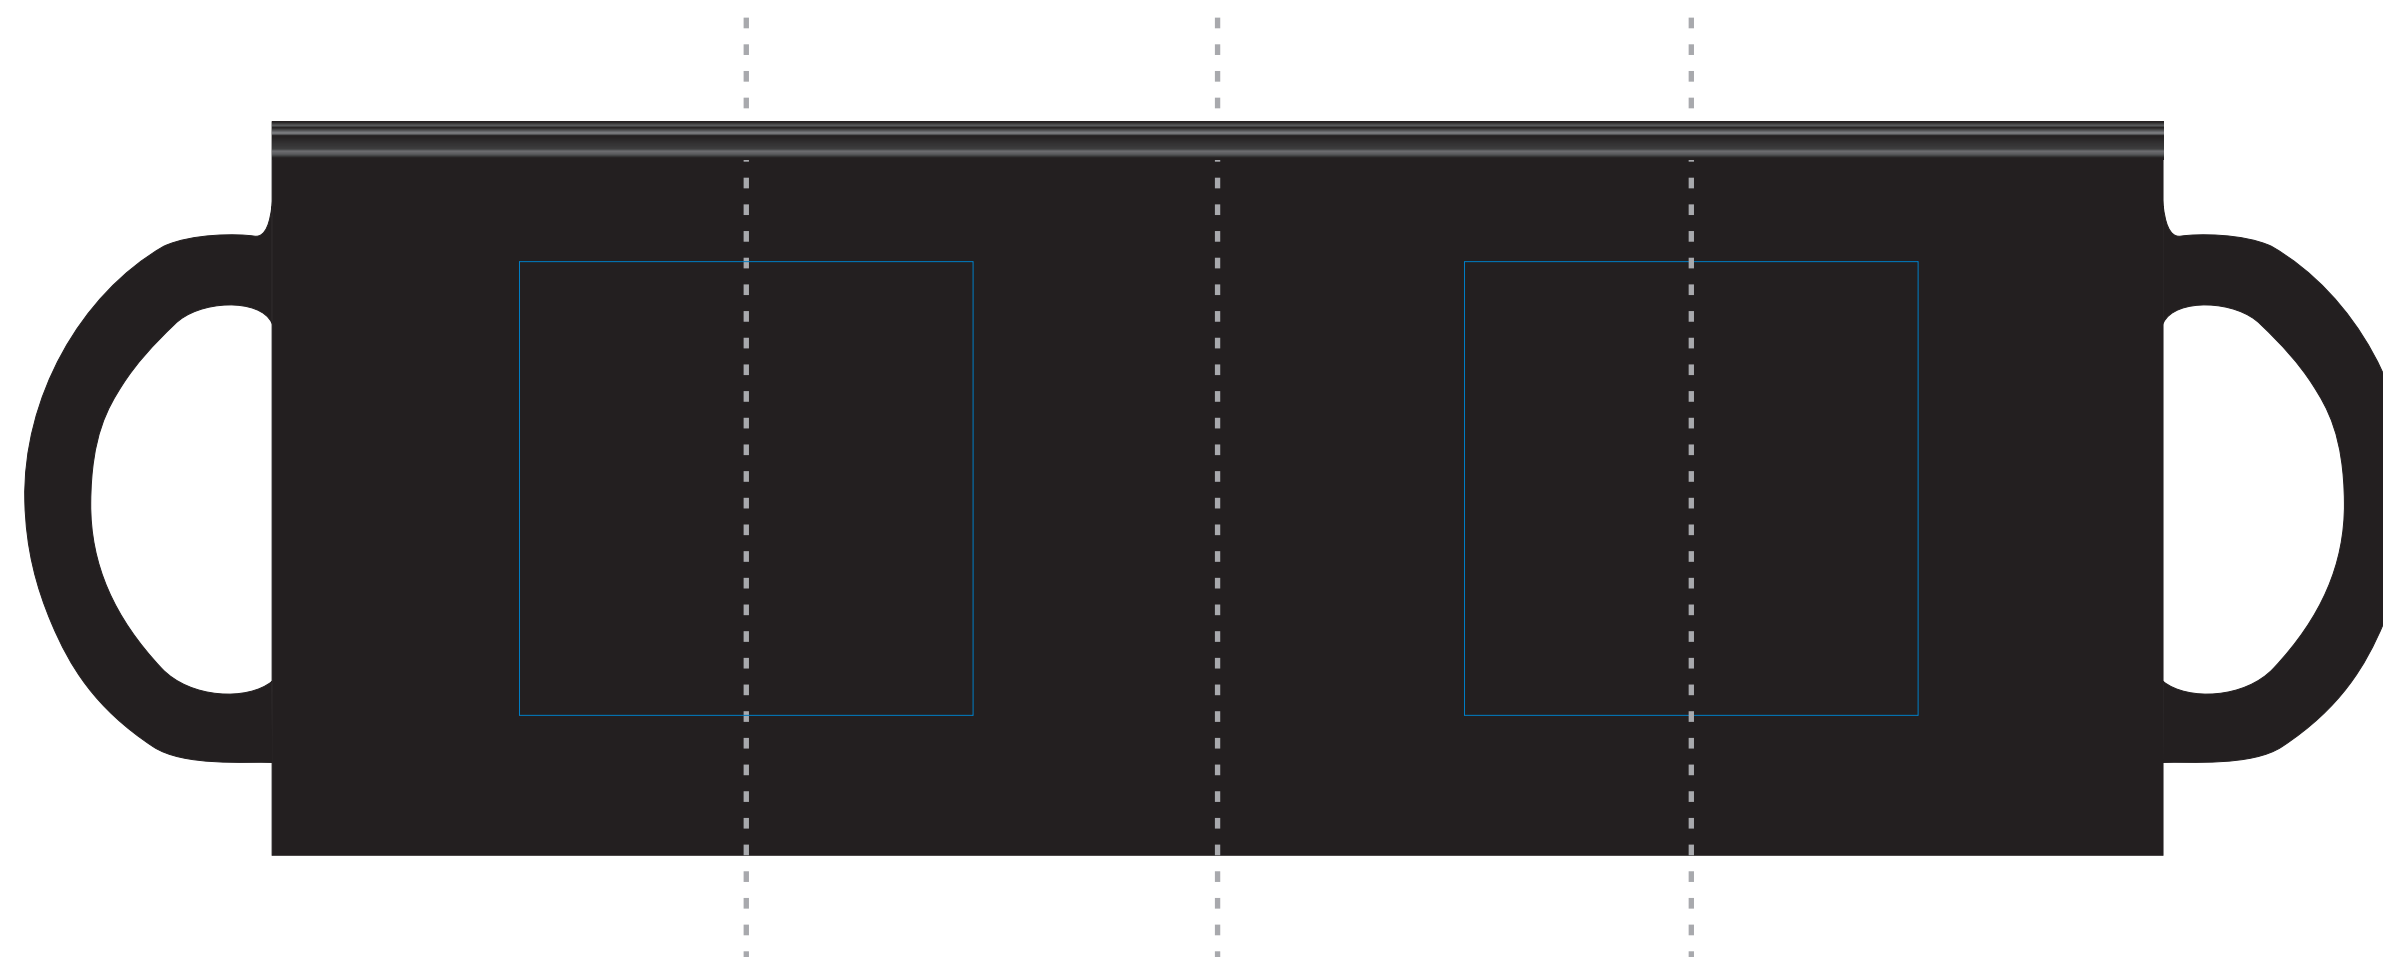

kubek SANTOS

KOLOR NADRUKU:

	Pantone	HKS
TB Biały	-	-
TZł Żółty	105C	98K
TS Srebrny	420C	90K

Podane kolory są najbardziej zbliżone do kolorów pantone. Stanowią wartość jedynie poglądową i mogą odbiegać od rzeczywistości

DOSTĘPNE KOLORY

-  Czerwony
-  Pomarańczowy
-  Żółty
-  Zielony
-  Granatowy
-  Biały

ROZMIAR NADRUKU:

— nadruk (60mm x 60mm)

Reklamacje odnośnie treści oraz grafiki po dokonaniu akceptacji nie będą uwzględniane. SPIROPRINT nie bierze odpowiedzialności za jakość i zawartość materiałów dostarczonych od klienta, w tym zdjęć, grafik i tekstów.

Projekty prosimy wysyłać w krzywych w Corelu do wersji 12. Mapy bitowe w CMYK-u w rozdzielczości min 300dpi 1:1.