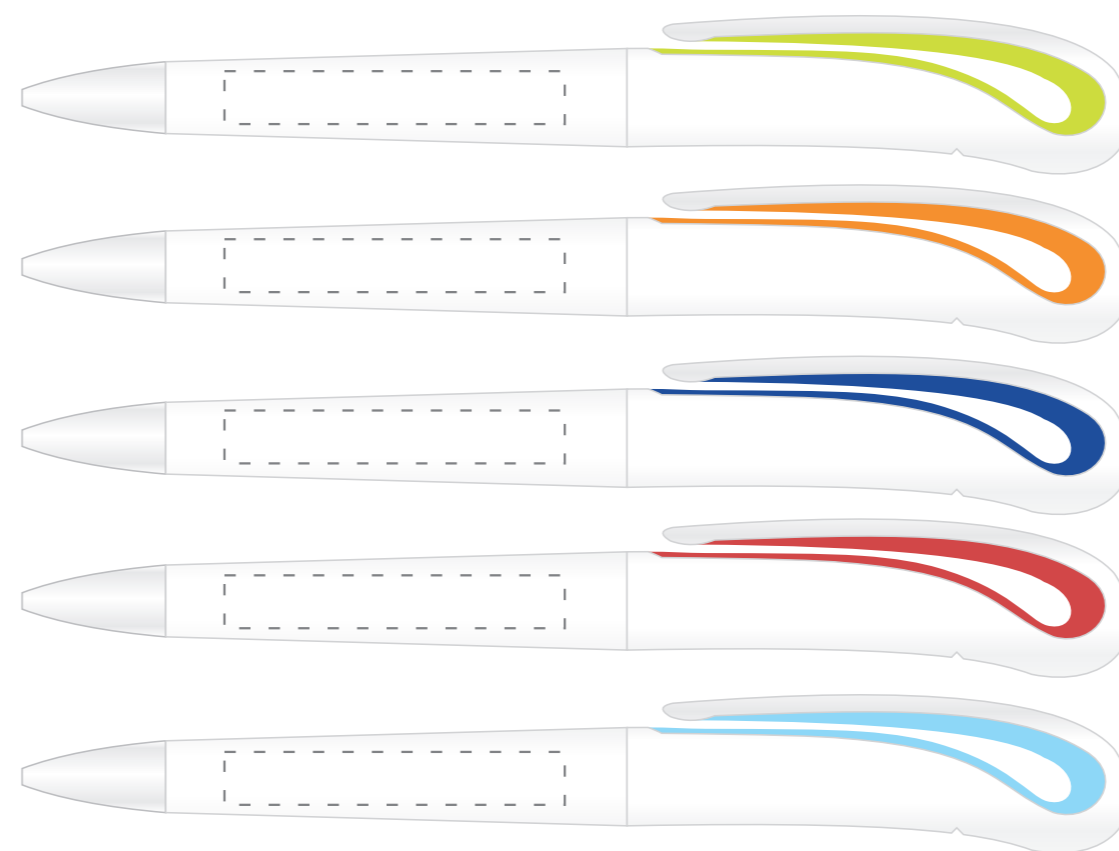

KOLOR NADRUKU:

		Pantone
TC	Czarny	Black
TB	Biały	-
TZ	Zielony	340C
TN	Niebieski	300C
TCz	Czerwony	199C
TZ	Zółty	107C
TP	Pomarańcz	172C
TG	Granatowy	2756C
TS	Srebrny	420C
TZl	Złoty	105C
TI	Inny	--C

ROZMIAR NADRUKU:

Korpus: 45mm x 7mm

Reklamacje odnośnie treści oraz grafiki po dokonaniu akceptacji nie będą uwzględniane. SPIROPRINT nie bierze odpowiedzialności za jakość i zawartość materiałów dostarczonych od klienta, w tym zdjęć, grafik i tekstów.

Projekty prosimy wysłać w krzywych w Corelu do wersji 12. Mapy bitowe w CMYK-u w rozdzielczości min 300dpi 1:1.