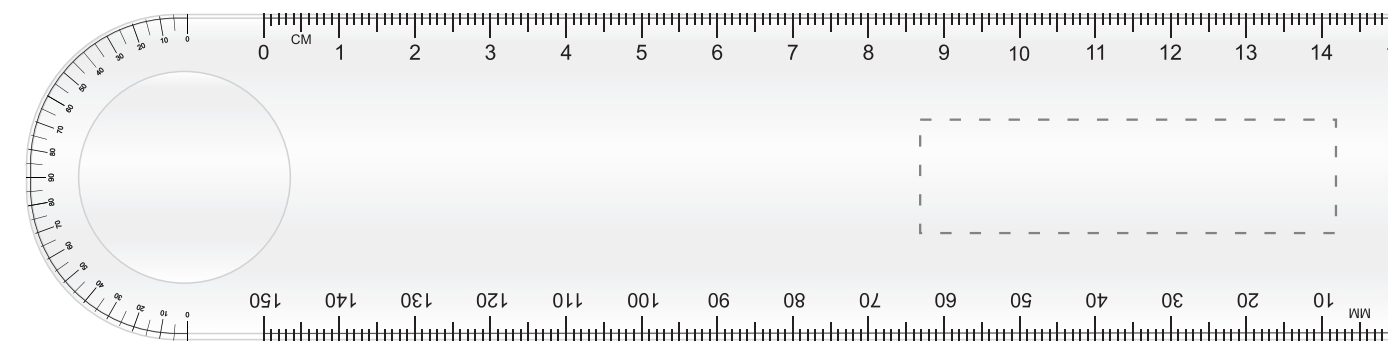

linijka 15cm

KOLOR NADRUKU:

		Pantone
TC	Czarny	Black
TB	Biały	-
TZ	Zielony	340C
TN	Niebieski	300C
TCz	Czerwony	199C
TZ	Zółty	107C
TP	Pomarańcz	172C
TG	Granatowy	2756C
TS	Srebrny	420C
TZl	Złoty	105C
TI	Inny	--C

ROZMIAR NADRUKU:

Korpus: 55mm x 15mm

Reklamacje odnośnie treści oraz grafiki po dokonaniu akceptacji nie będą uwzględniane. SPIROPRINT nie bierze odpowiedzialności za jakość i zawartość materiałów dostarczonych od klienta, w tym zdjęć, grafik i tekstów.

Projekty prosimy wysyłać w krzywych w Corelu do wersji 12. Mapy bitowe w CMYK-u w rozdzielczości min 300dpi 1:1.